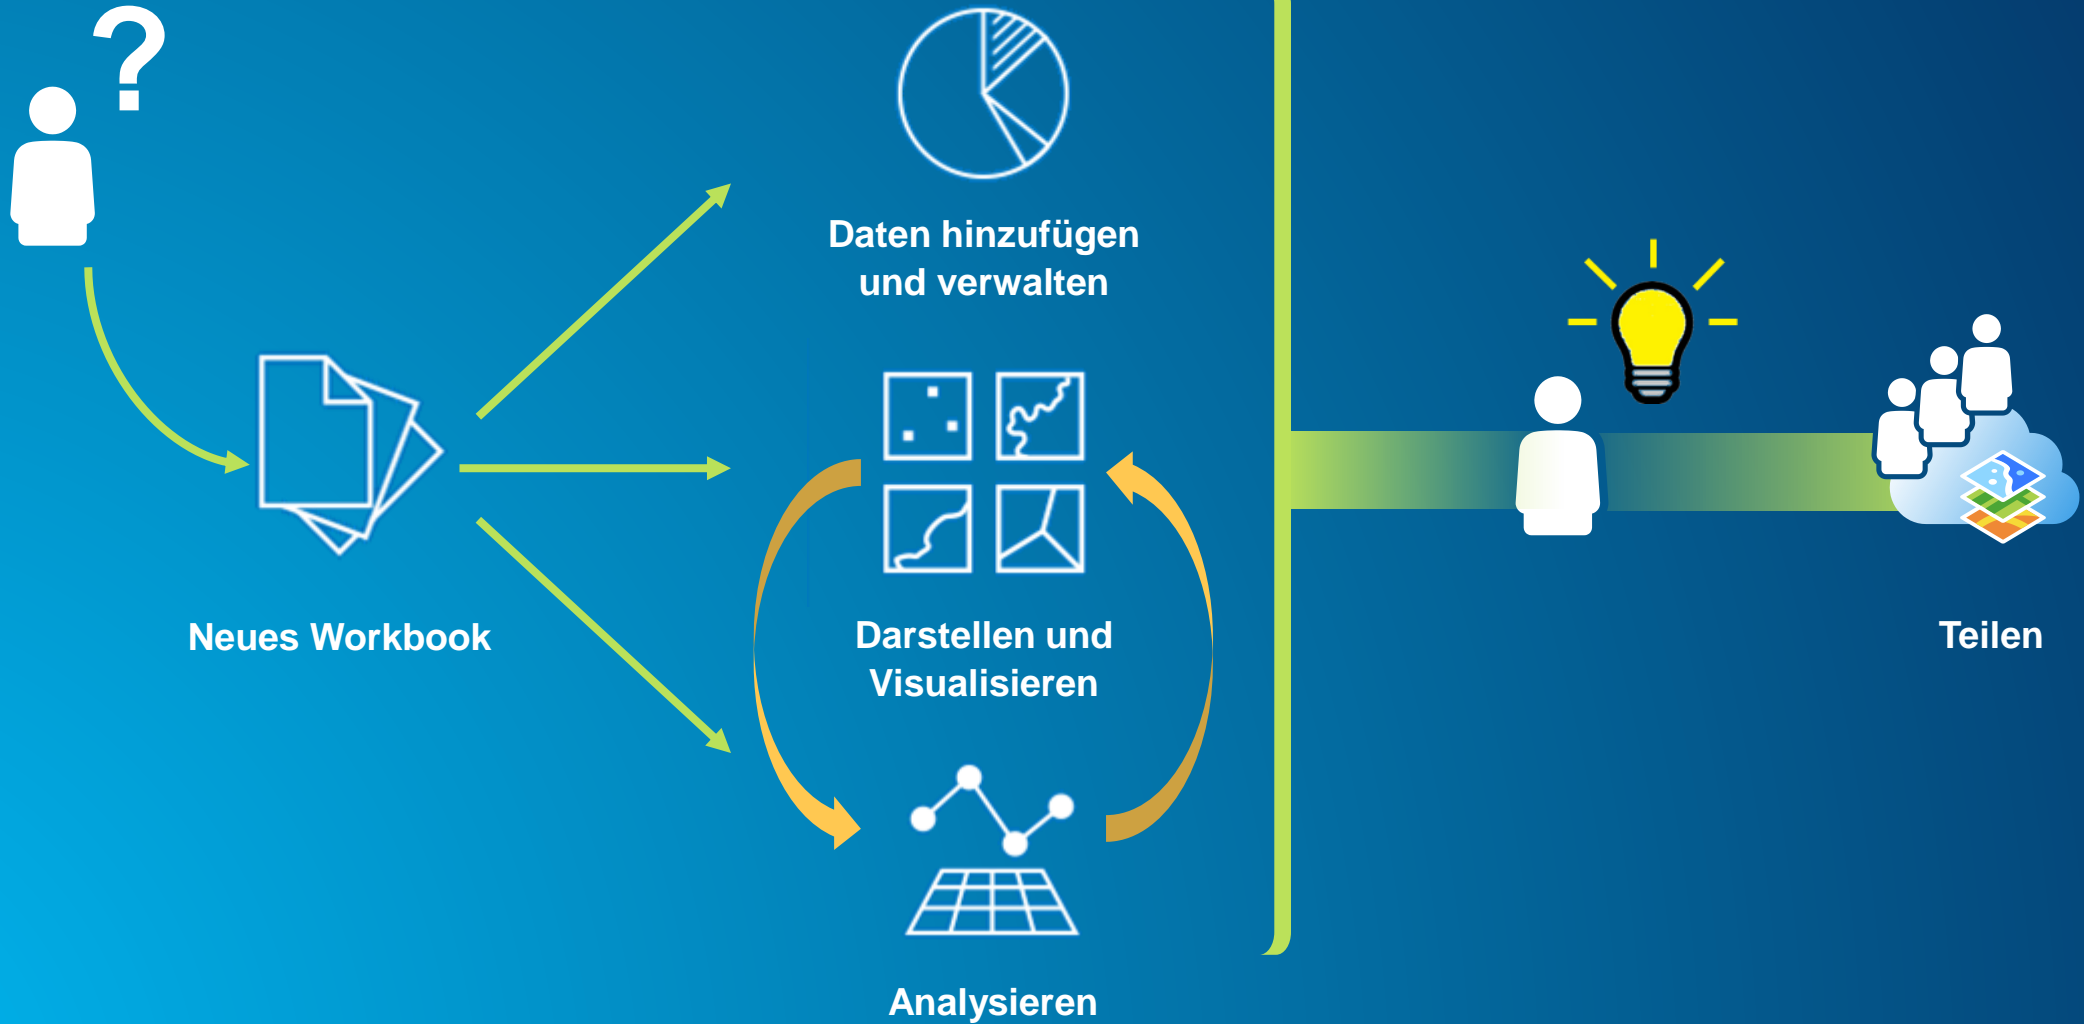

# Insights for ArcGIS

Neue Erkenntnisse gewinnen

# Insights for ArcGIS

Räumliche Datenexploration per Drag und Drop

- Ist eine App in Portal for ArcGIS für die räumliche Datenexploration und Datenanalyse
- Daten können aus ArcGIS, Excel-Arbeitsblättern und Data Warehouses eingebunden werden
- Analysen können in Form von Karten, Diagrammen und Tabellen dargestellt werden
- Die Ergebnisse sind in der Herleitung dokumentiert und können geteilt werden